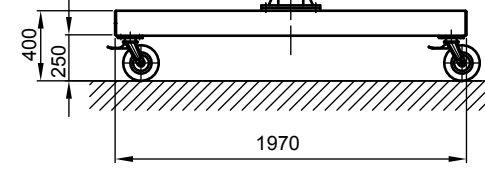

B - B

Kran	LPK 500 kg x 7000 mm (Storlekar 2)
design bas	H2/B3
Insatsplats	inomhusanvändning
villkor i omgivningen	-5° C upp till +40° C, utan extra tillval
telfer + åkverk	GM 2 500.4-2/HF 6
FEM grupp	2m / M5
tväråk	manuell
lyft	1 / 4 m/min
total vikt	597 kg (därav telfer + åkverk 32 kg)
Driftspänning	3/PE ~50 Hz 400 V (TN-S)
total strömförbrukning	0,4 kW
Startström för spänningsfallsberäkning	3,3 A (I <sub>A_HU</sub> * cos phi)